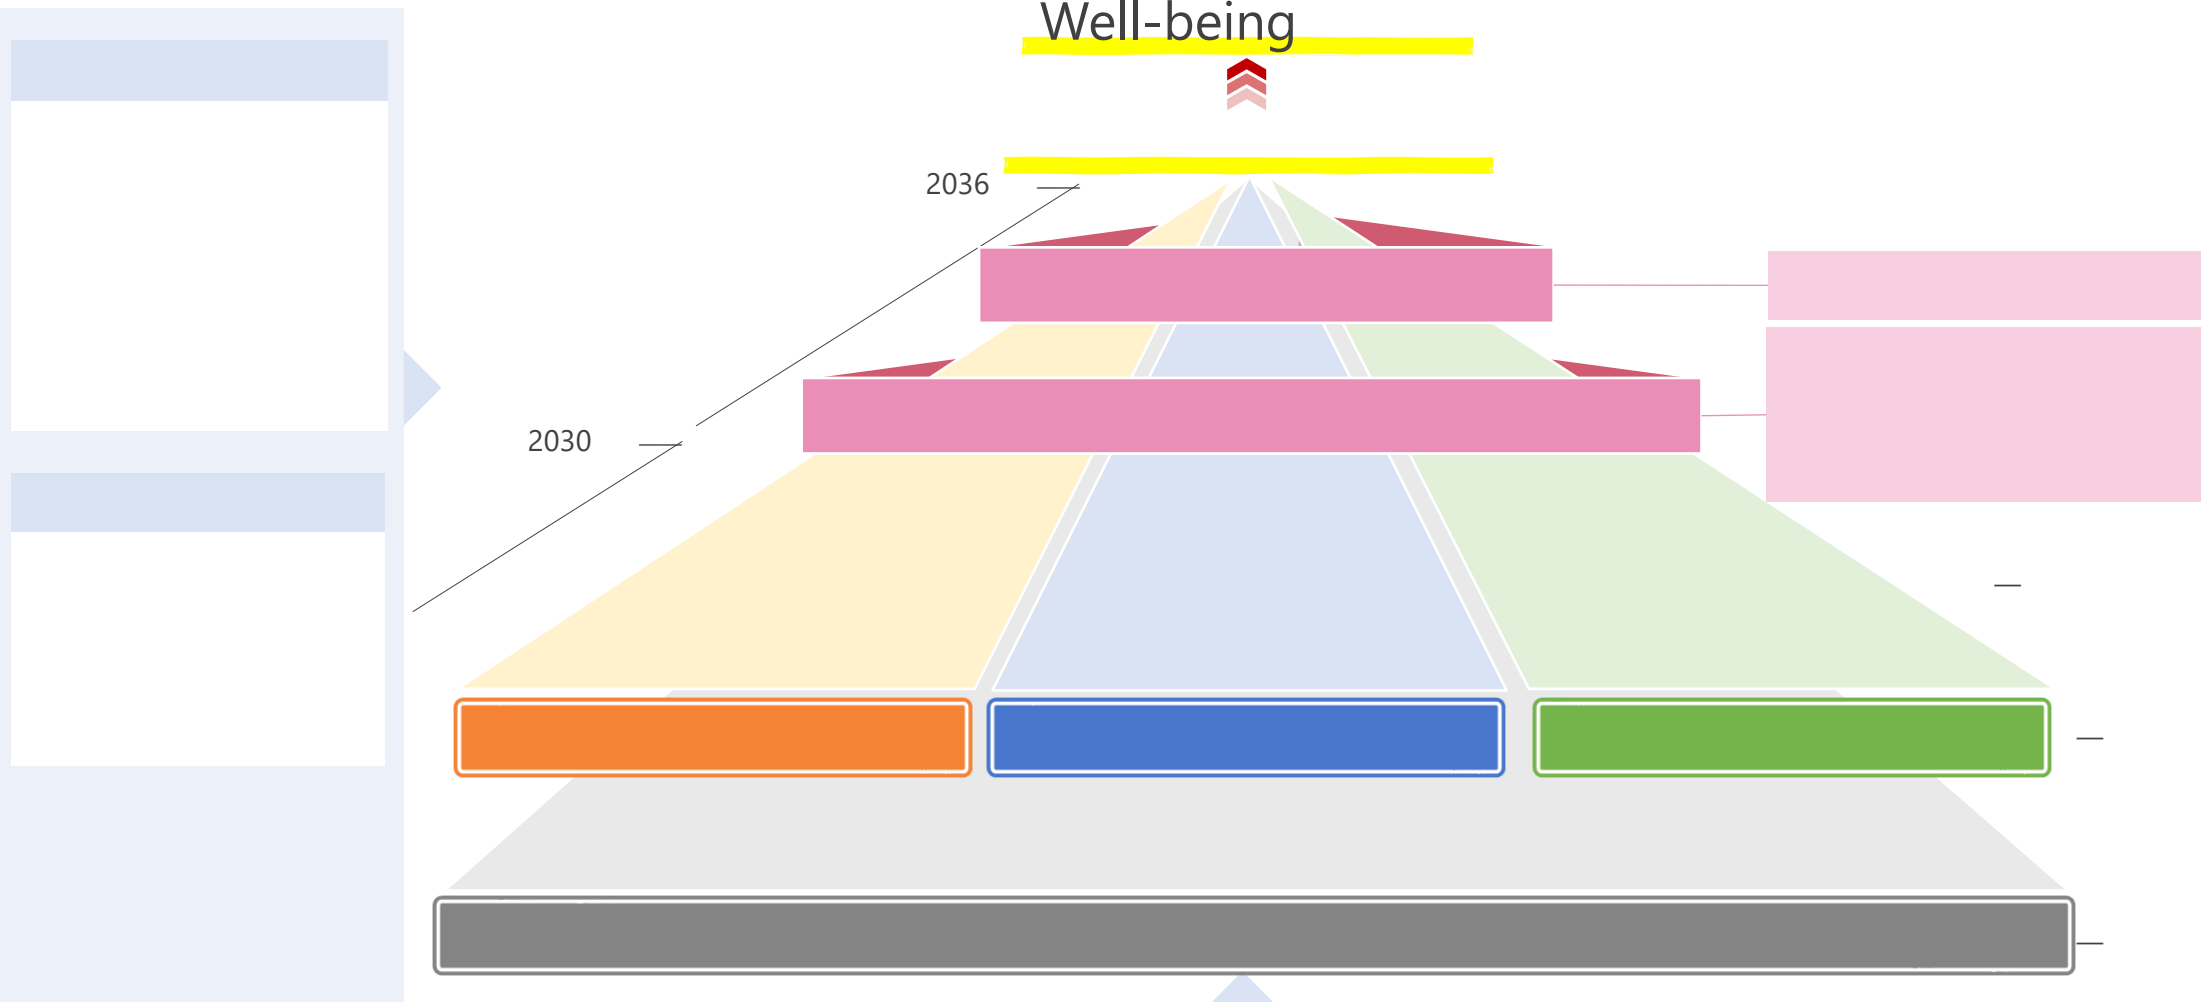

VISION 2036

2036

6 11 17

知応すべき
課題と
本学の基本姿勢

活動の
基本となる
考え

Bucharest University of Economic Studies

21世紀研究機構

Three empty rectangular boxes stacked vertically, representing input fields for research institutions.

兵庫県立大学

- 所在地
- 施設概要
- 他入居施設
- プレ・オープン

数理最適化データサイエンスセンター

機能	主な取組