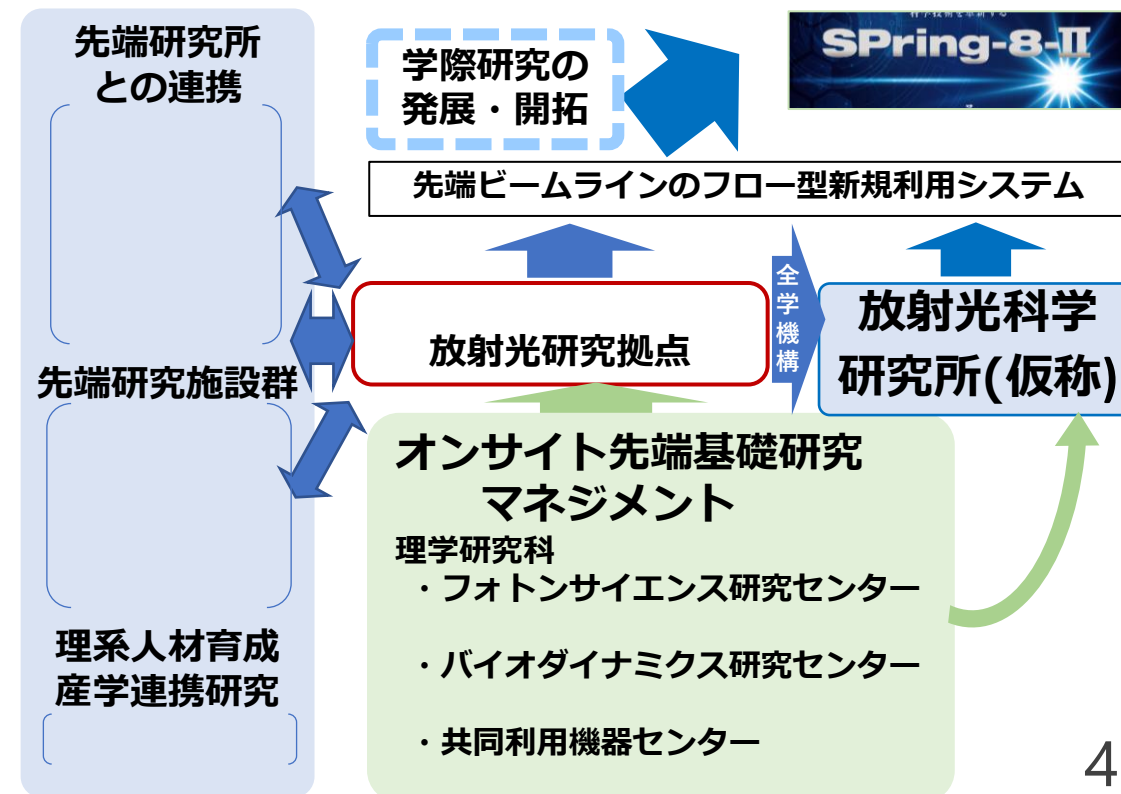

VISION 2036

2036

6 11 17

知応すべき
課題と
本学の基本姿勢

活動の
基本となる
考え

Bucharest University of Economic Studies

21世紀研究機構

Three empty rectangular boxes stacked vertically, representing input fields for research institutions.

兵庫県立大学

- 所在地
- 施設概要
- 他入居施設
- プレ・オープン

数理最適化データサイエンスセンター

機能	主な取組