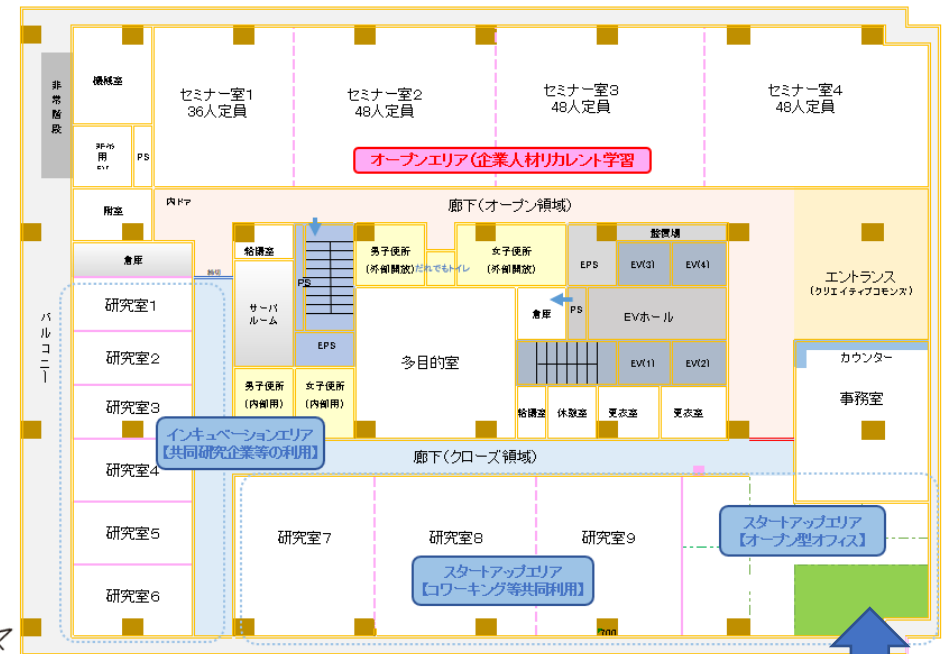

兵庫県立大学

- 所在地
- 施設概要
- 他入居施設
- プレ・オープン

数理最適化データサイエンスセンター

機能	主な取組