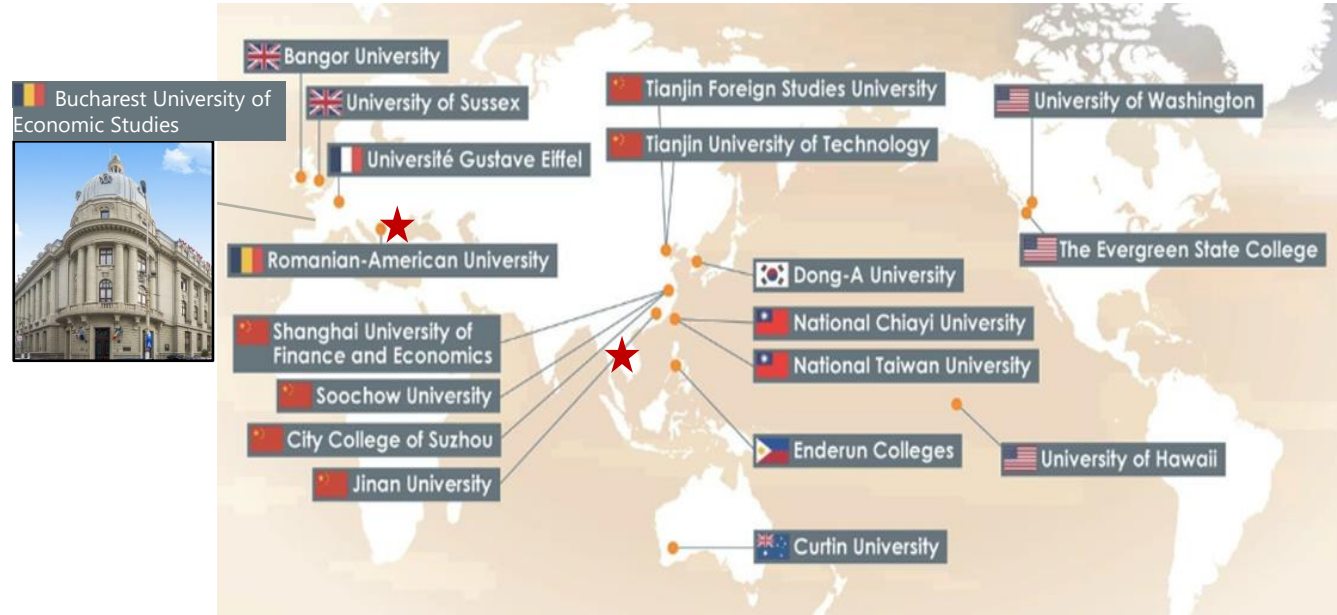

Bucharest University of Economic Studies

21世紀研究機構

Three empty rectangular boxes stacked vertically, representing input fields for research institutions.

兵庫県立大学